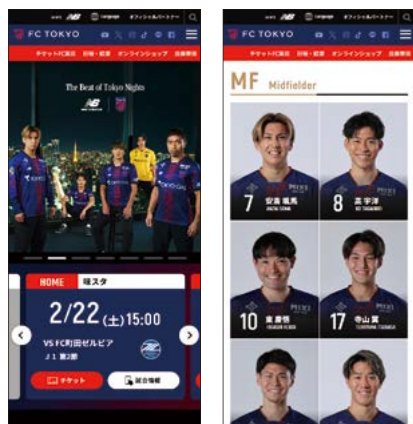

OFFICIAL MEDIA

オフィシャルメディア

選手情報などをさらに詳しくチェック！

FC東京 オフィシャルホームページ

FC東京に関する最新ニュースやチームスケジュール、選手や試合情報といったコンテンツが充実しているオフィシャルサイト。アカデミーやホームタウン活動など、クラブに関する様々な情報をチェックできます。うまく活用して、応援ライフを楽しんでください！